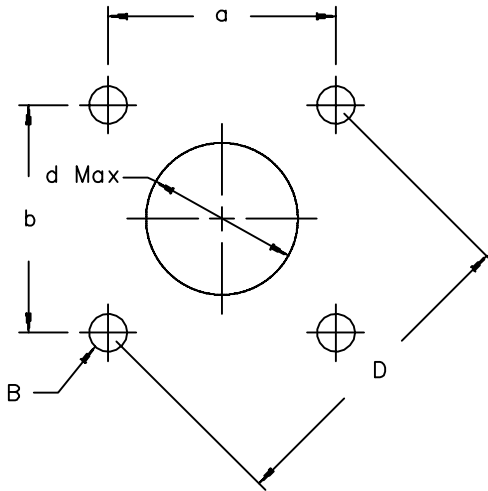

COMPACT[®]

Wall Flange
Wandflansch
Embase fixe
Brida para pared

System	a		b		d		D		B	
	in.	mm	in.	mm	in.	mm	in.	mm	in.	mm
50	3.48	88.4	3.48	88.4	2.75	70	4.92	125	ø.42	M10
60	3.67	93.3	3.67	93.3	2.75	70	5.20	132	ø.42	M10
80	4.81	122.3	4.81	122.3	4.13	105	6.81	173	ø.50	M12
80/140	4.92	125	4.92	125	4.13	105	---	---	ø.50	M12

<p>1</p>  <p>(1x)</p>	<p>2</p>  <p>(1x)</p>	<p>3</p>  <p>Customer Supplied Vom Kunde beigestellt Non fournie Proporcionado por el cliente</p>	
<p>4</p>  <p>Customer Supplied Vom Kunde beigestellt Non fournie Proporcionado por el cliente</p>	<p>5</p>  <p>Customer Supplied Vom Kunde beigestellt Non fournie Proporcionado por el cliente</p>	<p>6</p>  <p>Customer Supplied Vom Kunde beigestellt Non fournie Proporcionado por el cliente</p>	<p>7</p>  <p>22 ft-lbs (30Nm) (6x)</p>